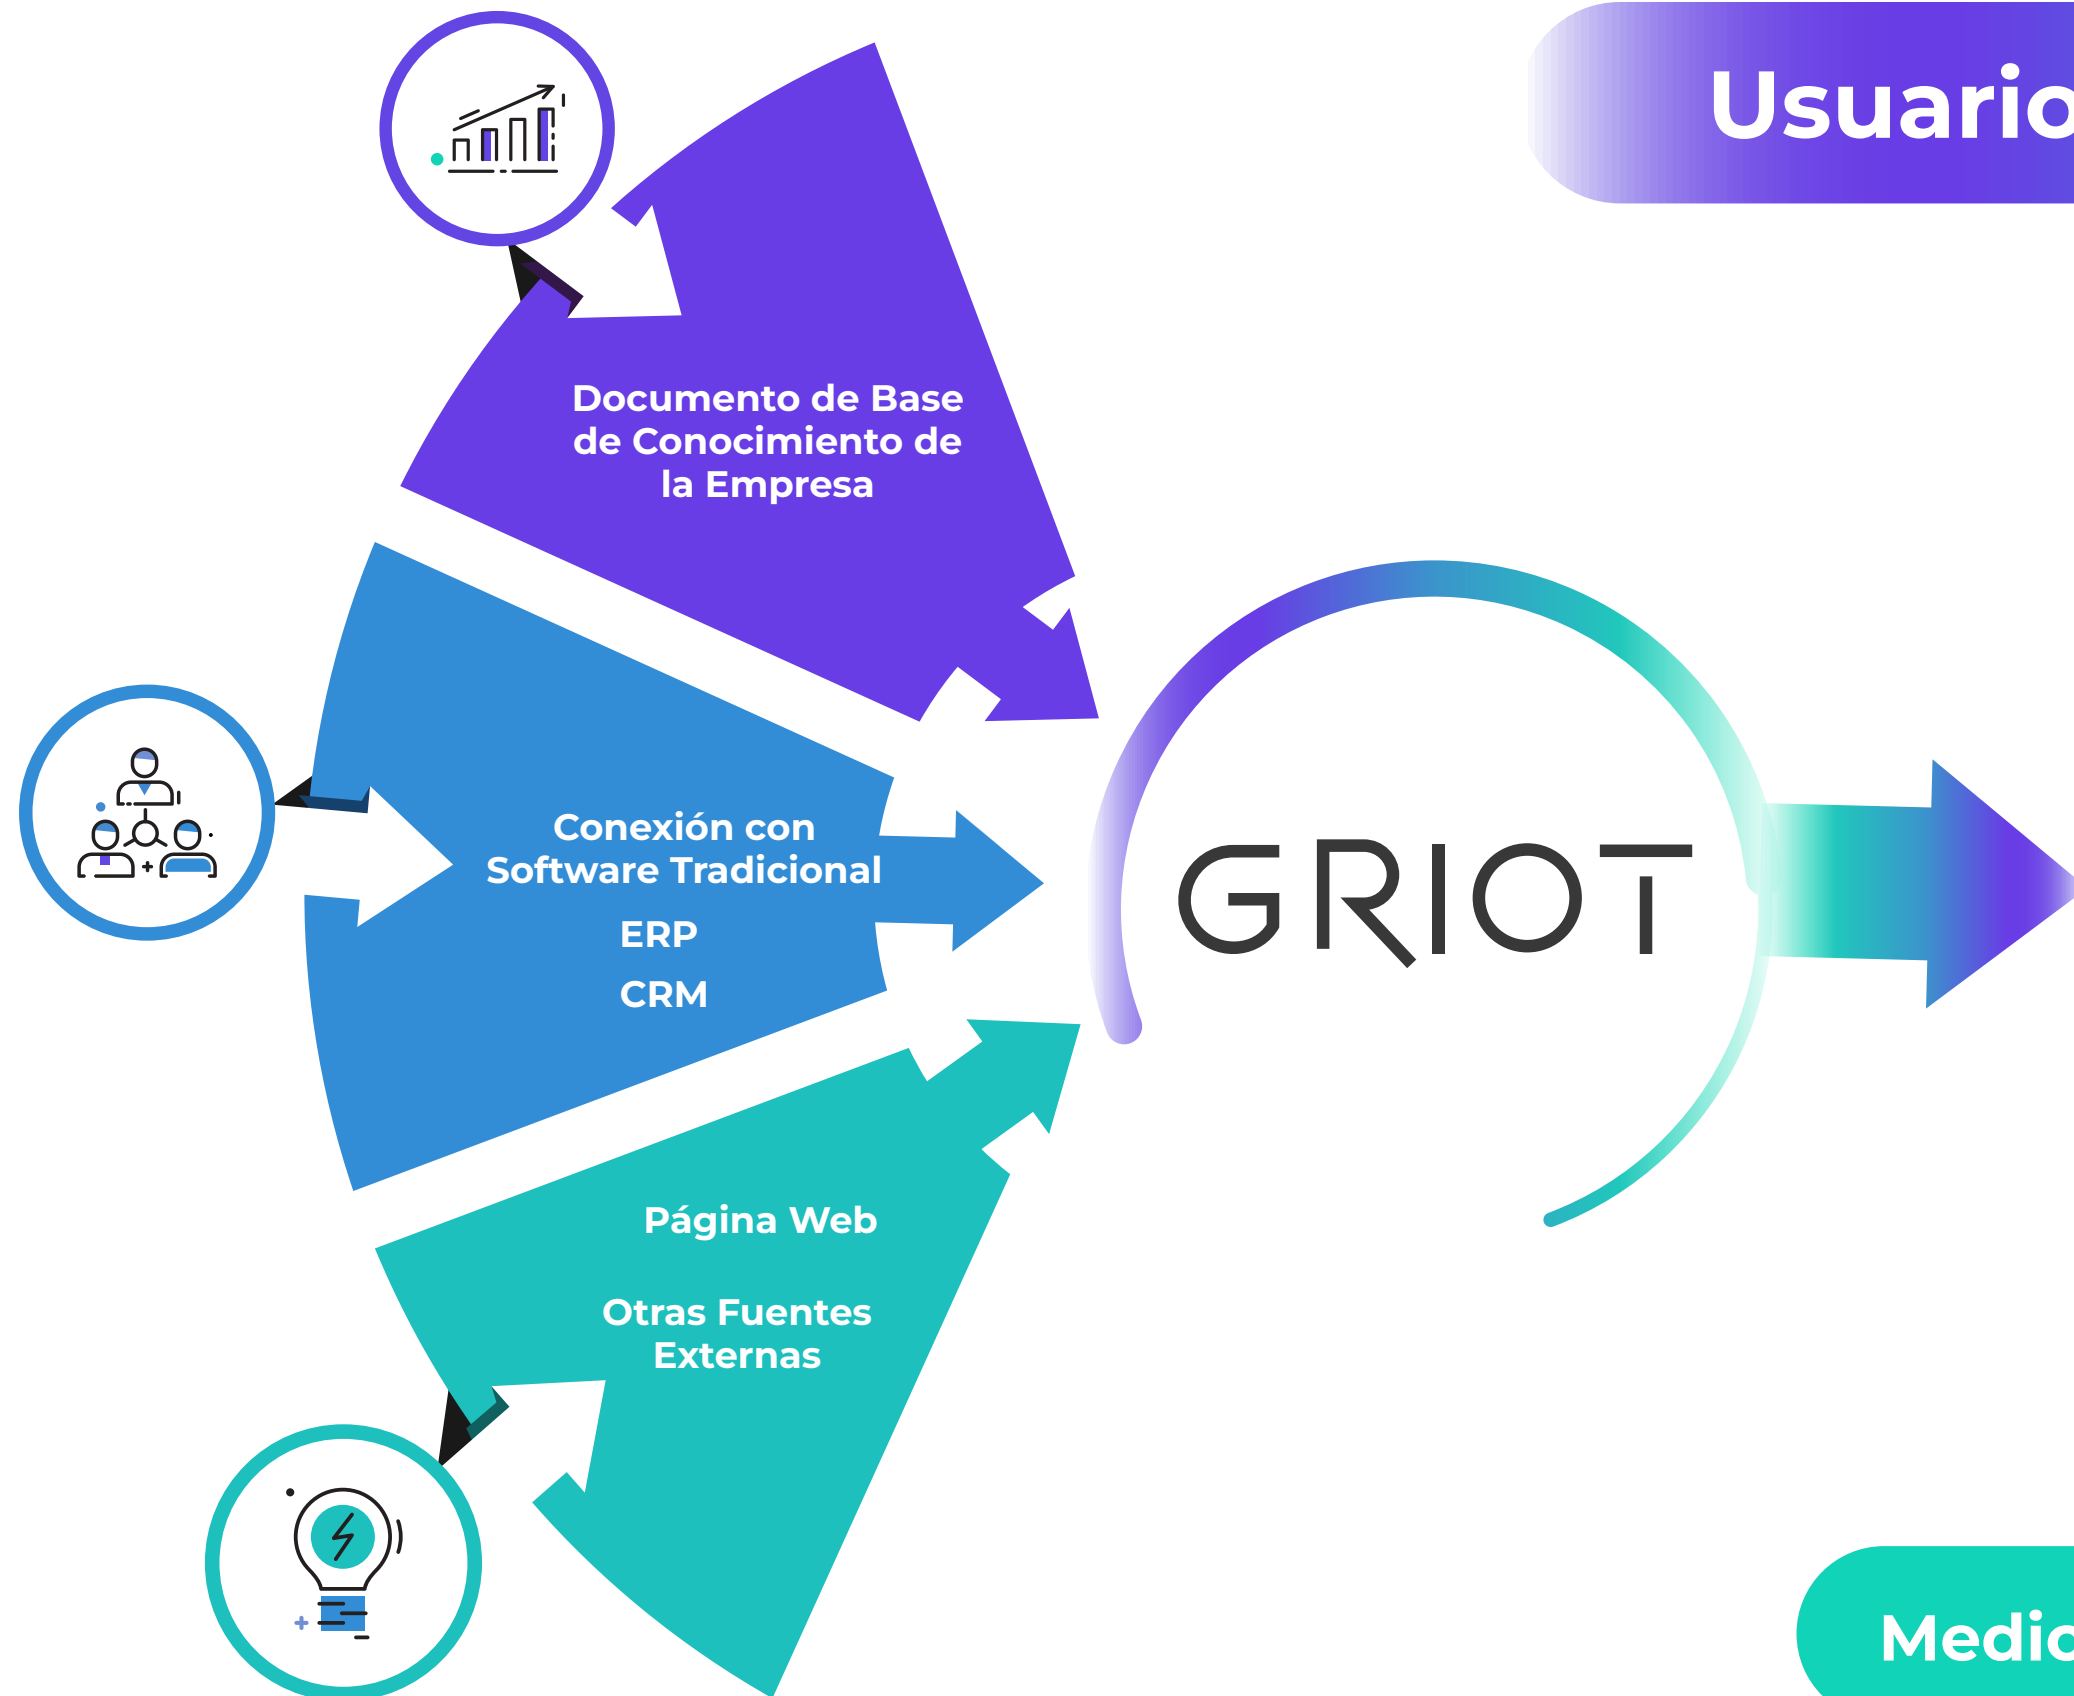

Usuarios de la Plataforma

Medio de Acceso Personalizado